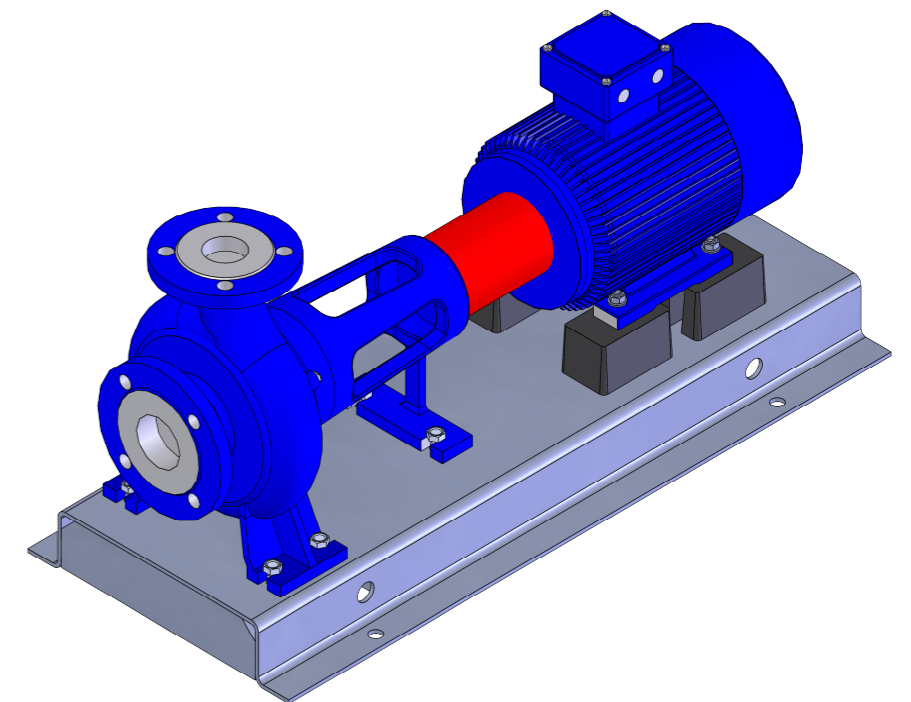

NHVe.50-200 [2,2 kW] n= 1450 obr/min

NHVe.50-200	2,2kW/1450 rpm	 Grudziądz Ul. Droga Jeziorna 8
	100-4	