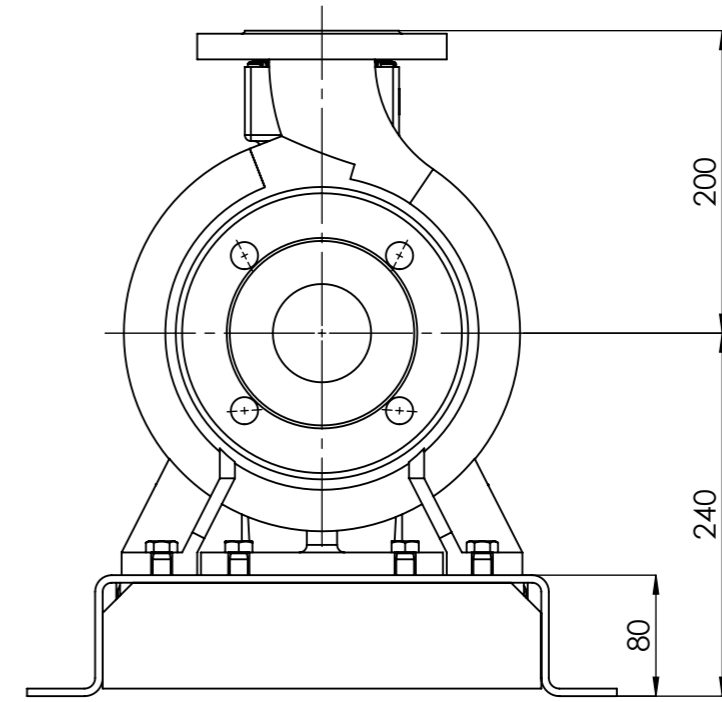

NHVe.50-200 [2,2 kW] n= 1450 obr/min

NHVe.50-200	2,2kW/1450 rpm	 Grudziądz Ul. Droga Jeziorna 8
	100-4	