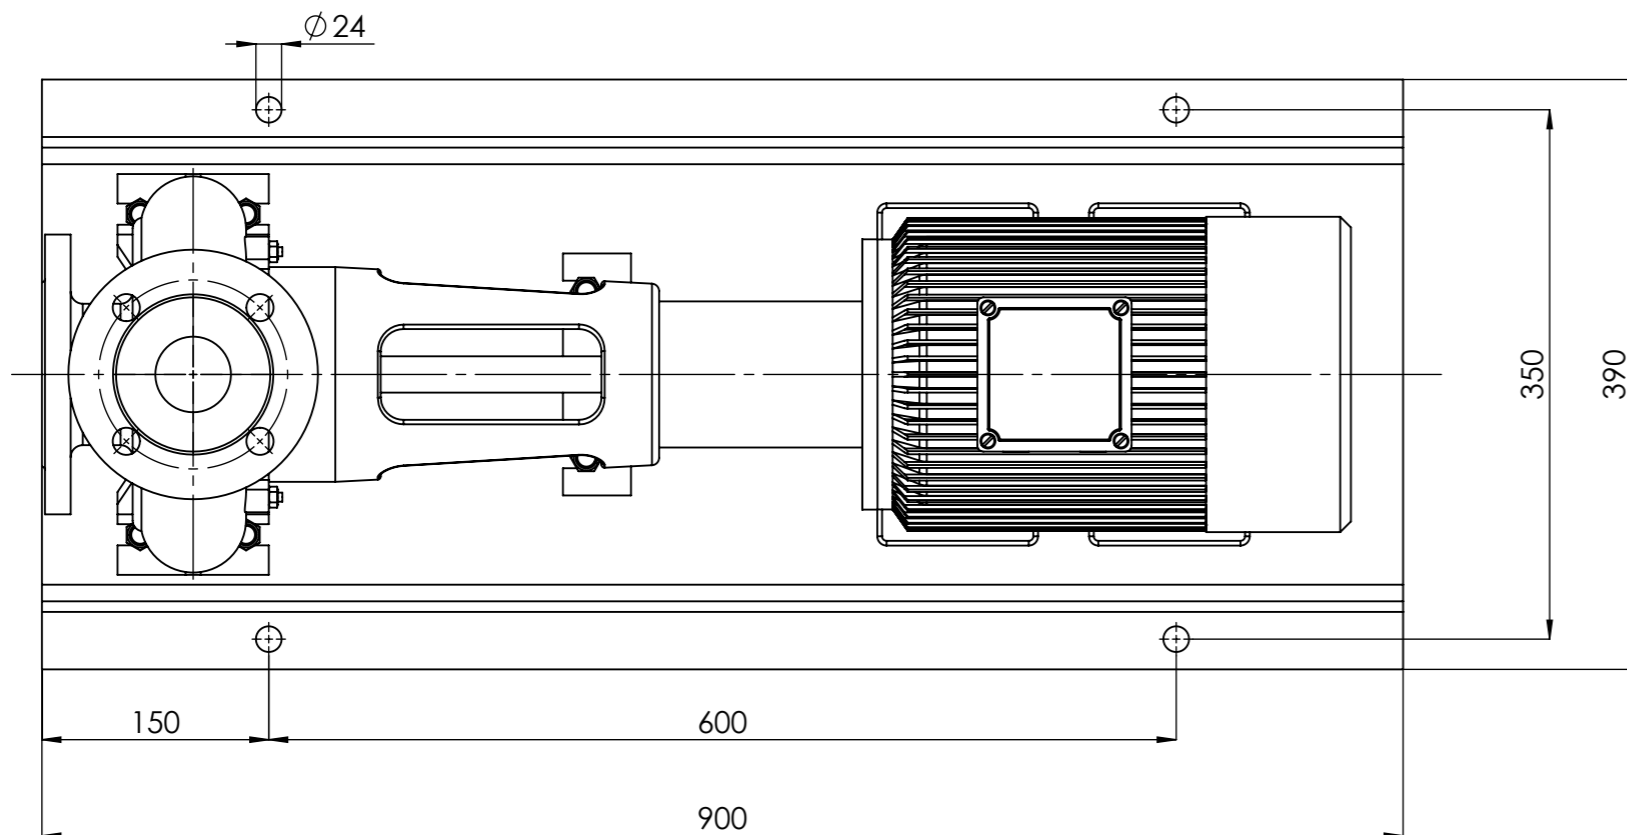

NHVe.50-200 [2,2 kW] n= 1450 obr/min

NHVe.50-200	2,2kW/1450 rpm	 Grudziądz Ul. Droga Jeziorna 8
	100-4	