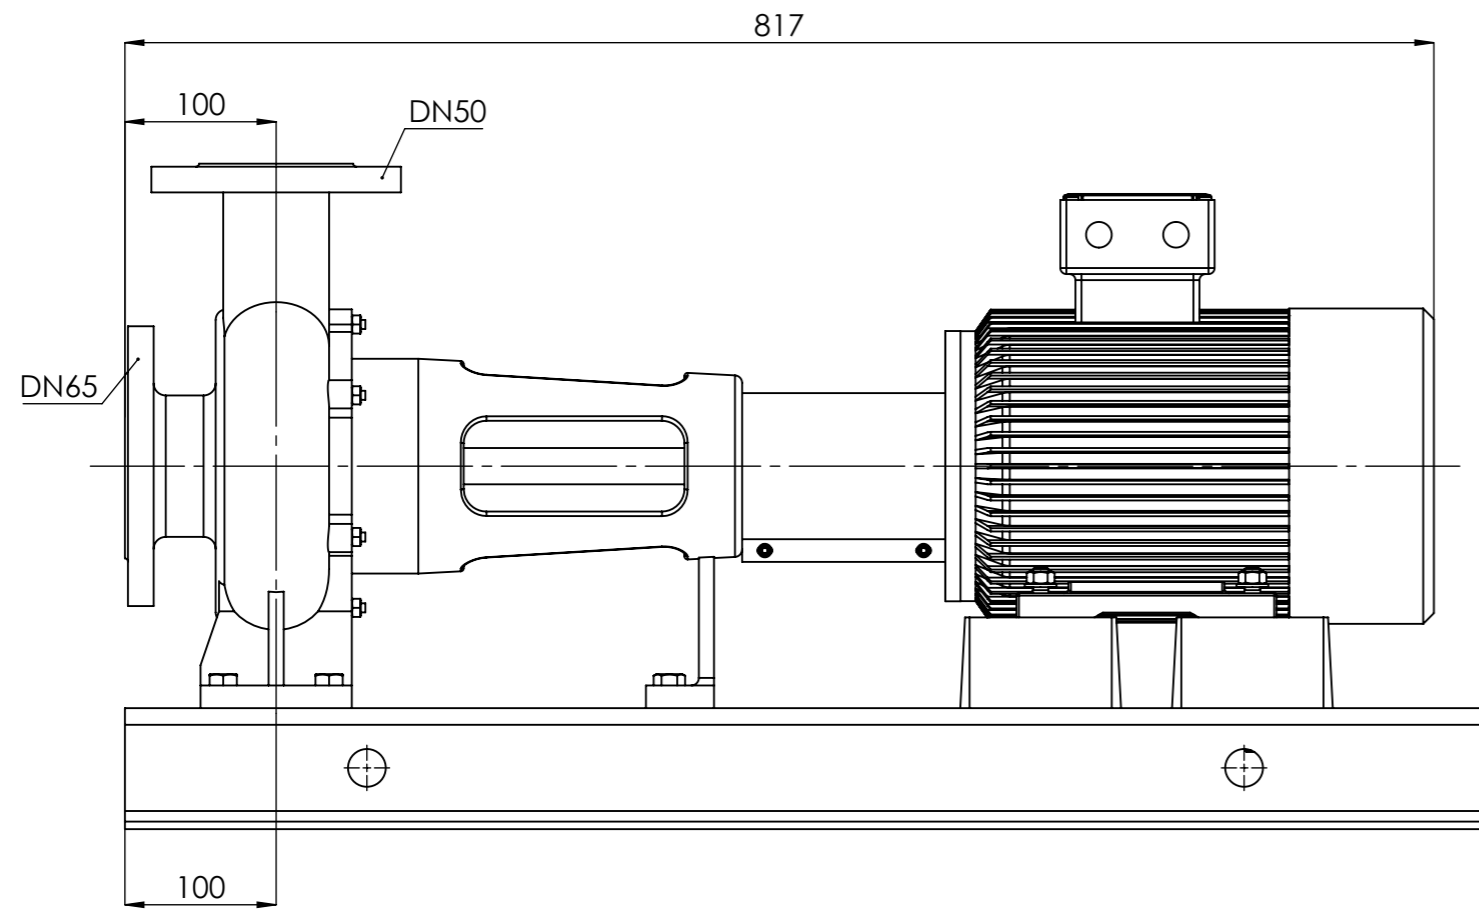

NHVe.50-200 [2,2 kW] n= 1450 obr/min

NHVe.50-200	2,2kW/1450 rpm	 Grudziądz Ul. Droga Jeziorna 8
	100-4	